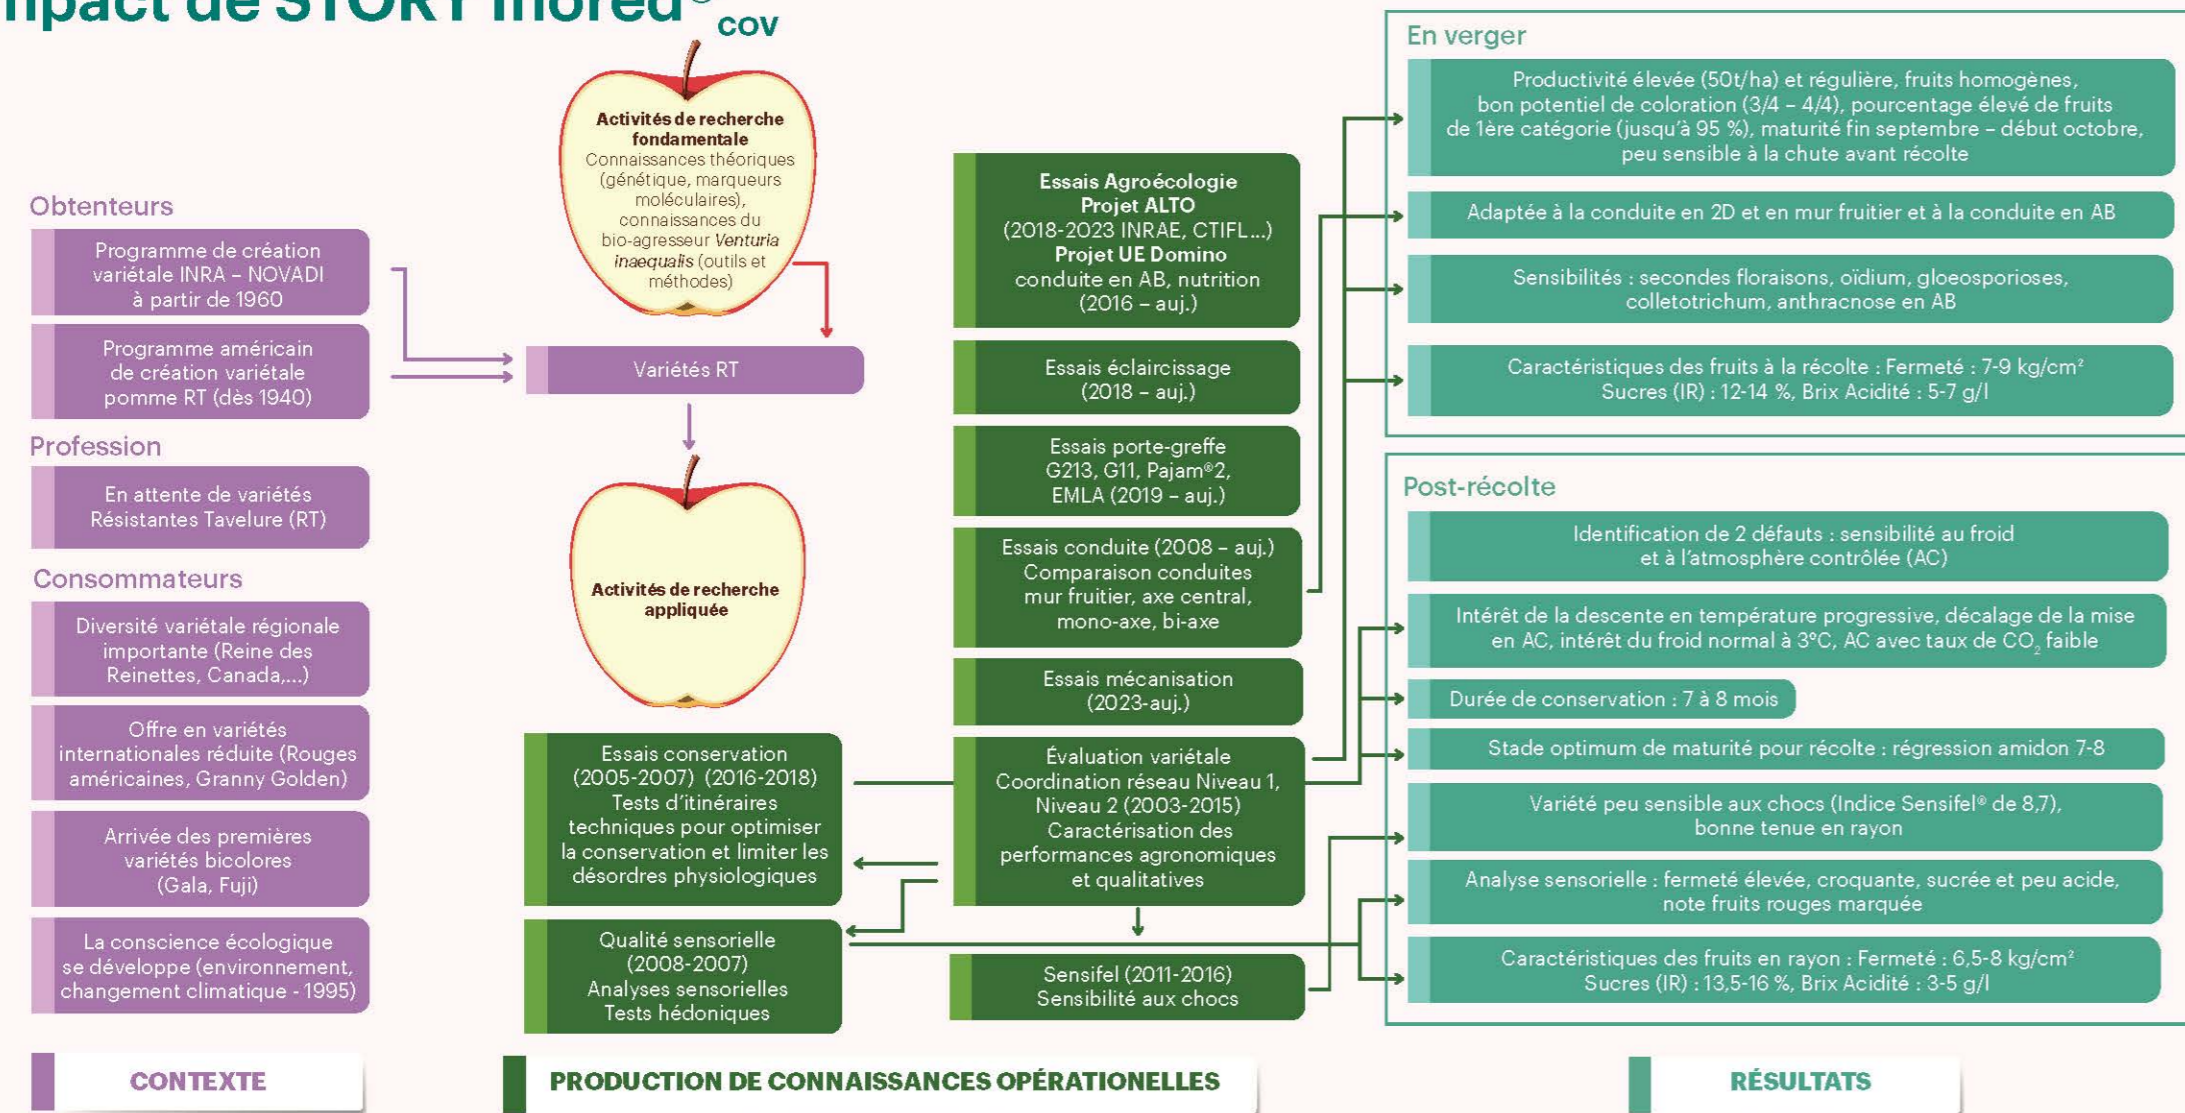

Chemin d'impact de STORY Inored[®] cov

Partenaires

- Novadi
- INRAE
- CEFEL
- Sud Expé
- SEFRA
- La Pugère

Co-financeurs

- Ecophyto (projet ALTO)
- Union européenne (projet Domino projet CORE ORGANIC)
- Interfel
- Ministère de l'agriculture (projet ALIAGE-Fruit)