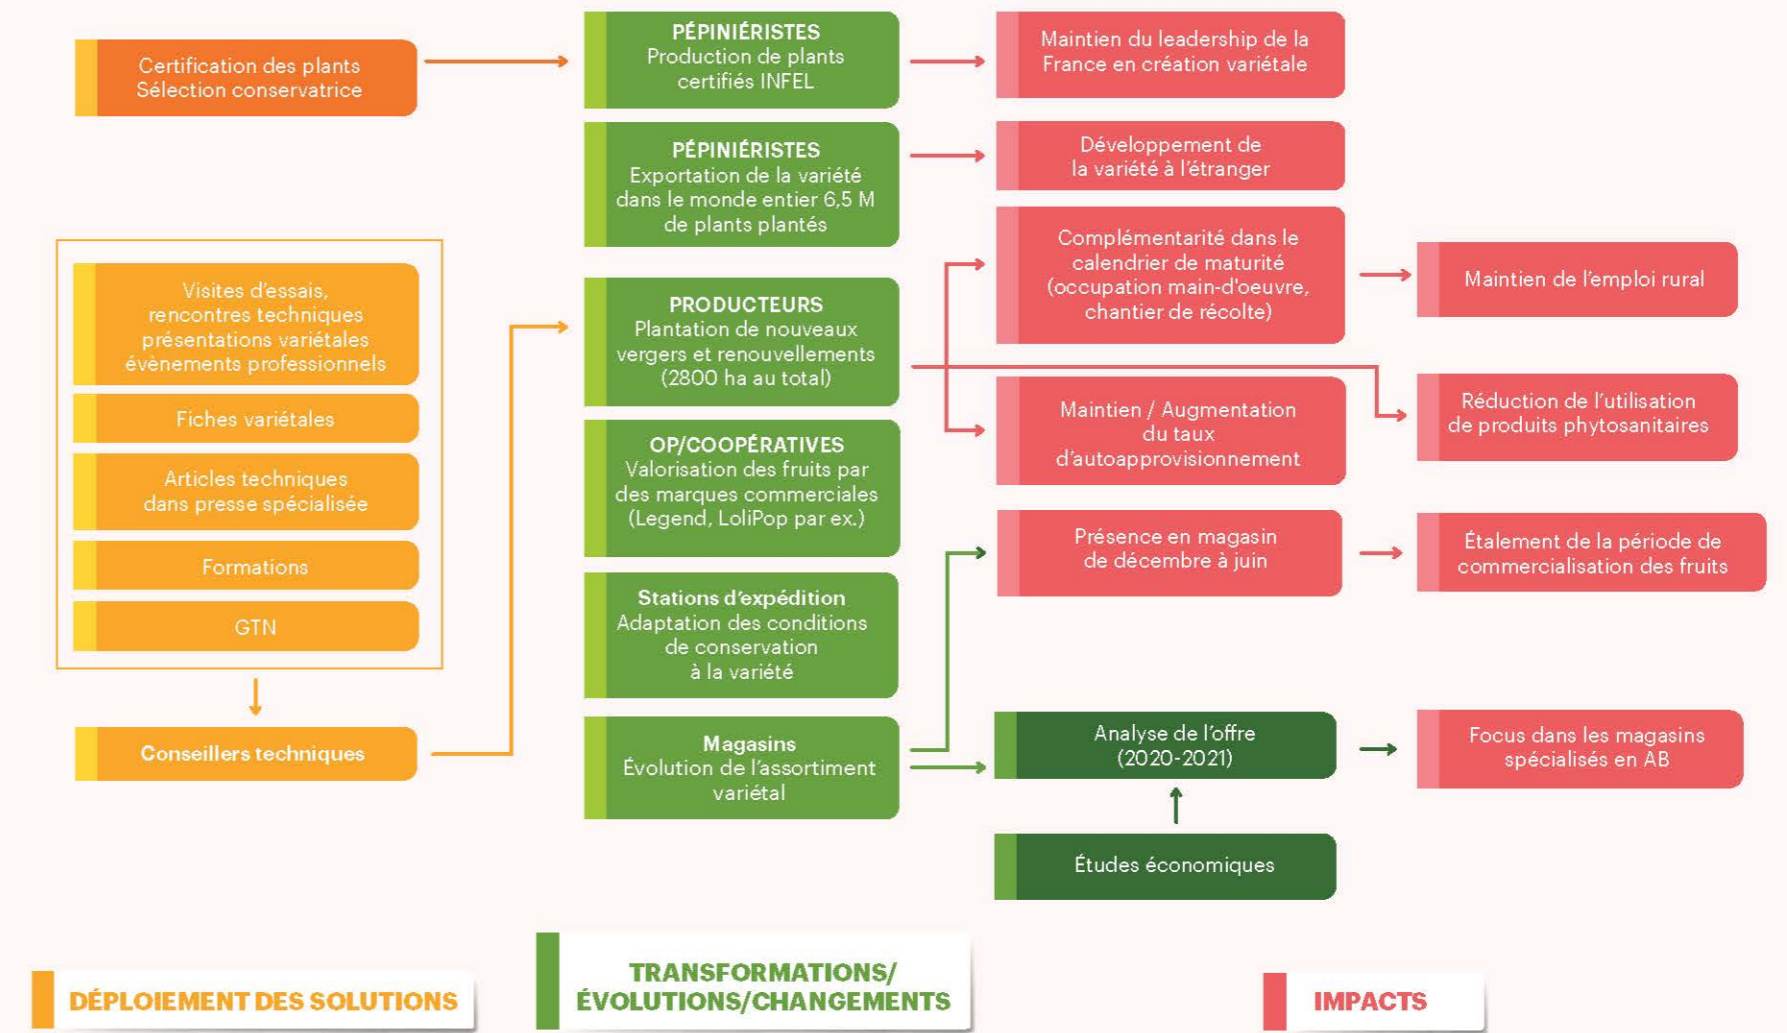

Chemin d'impact de STORY Inored[®] cov

Partenaires

- Novadi
- INRAE
- CEFEL
- Sud Expé
- SEFRA
- La Pugère

Co-financeurs

- Ecophyto (projet ALTO)
- Union européenne (projet Domino projet CORE ORGANIC)
- Interfel
- Ministère de l'agriculture (projet ALIAGE-Fruit)