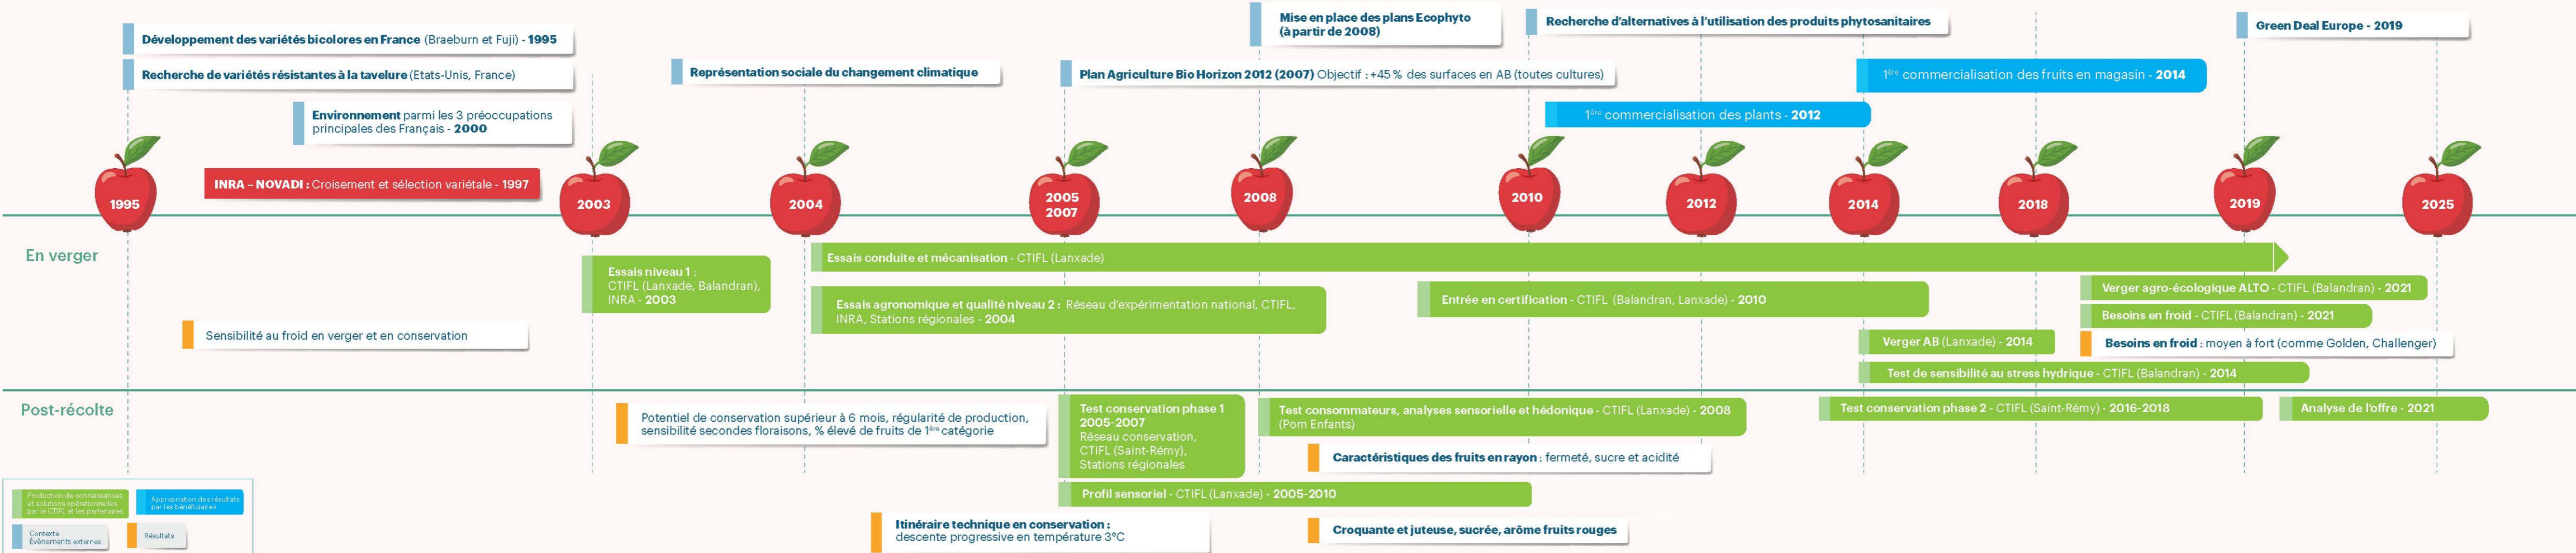

STORY Inored[®]_{COV} - Les dates clés

30 ans de recherche et d'expertise collectives pour une offre variétale renouvelée

Production de connaissances et solutions opérationnelles par le CTIFL et les partenaires

Appropriation des résultats par les bénéficiaires

Contexte / Événements externes

Résultats

Partenaires

- Novadi
- INRAE
- CEFEL
- Sud Expé
- SEFRA
- La Pugère

Co-financeurs

- Ecophyto (projet ALTO)
- Union européenne (projet Domino projet CORE ORGANIC)
- Interfel
- Ministère de l'agriculture (projet ALIAGE-Fruit)